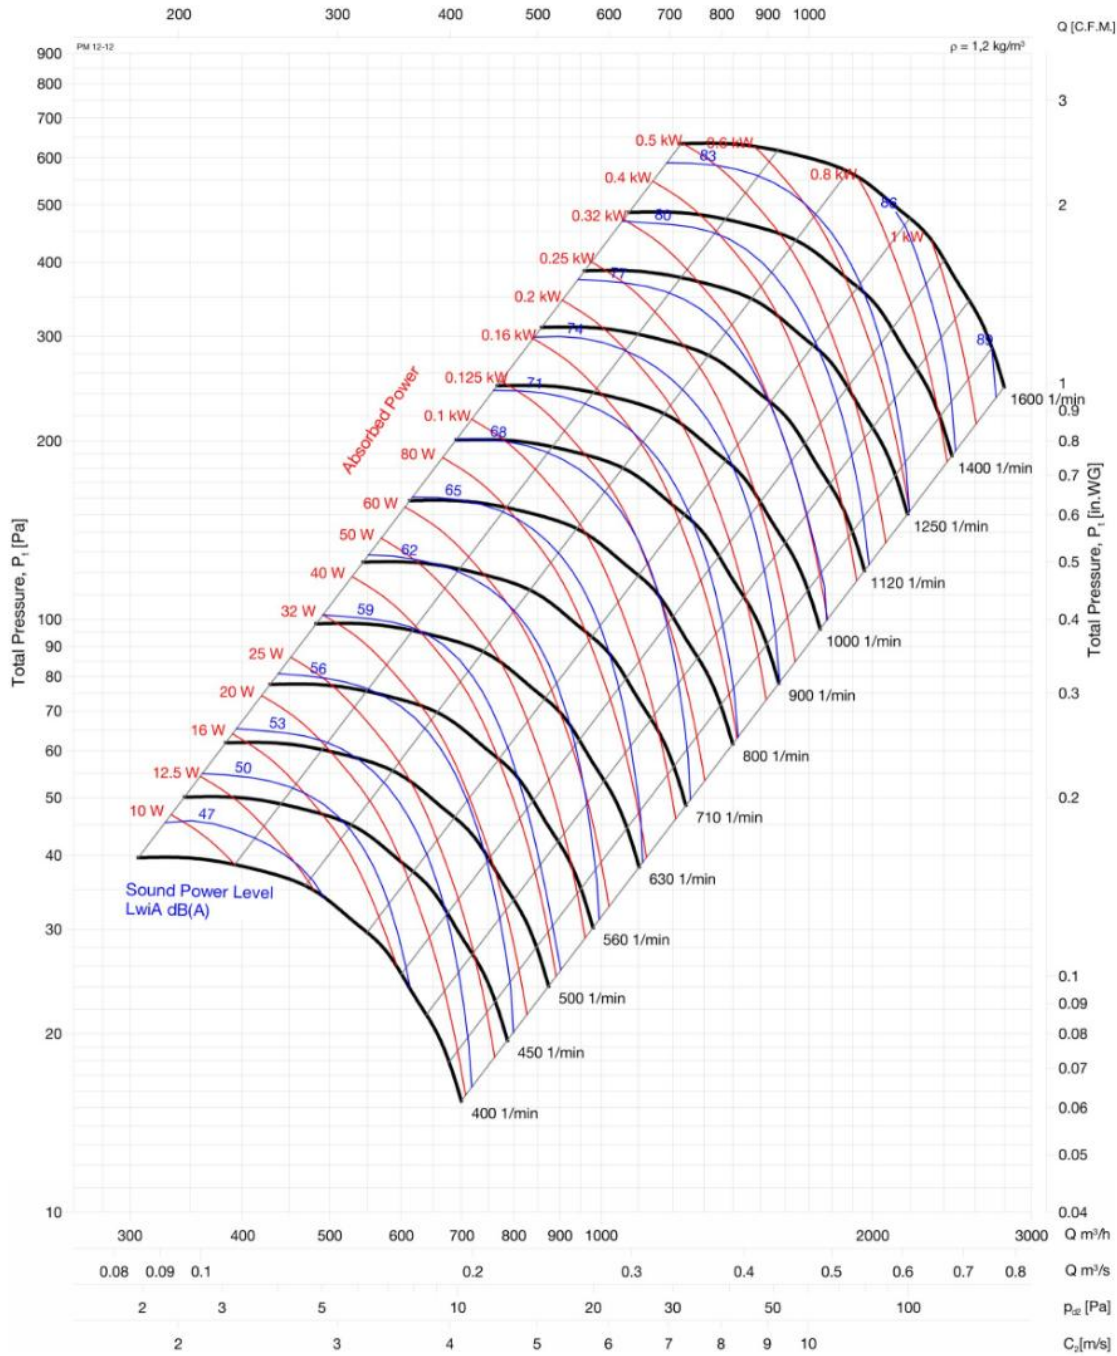

PM12-12 Fan Curve