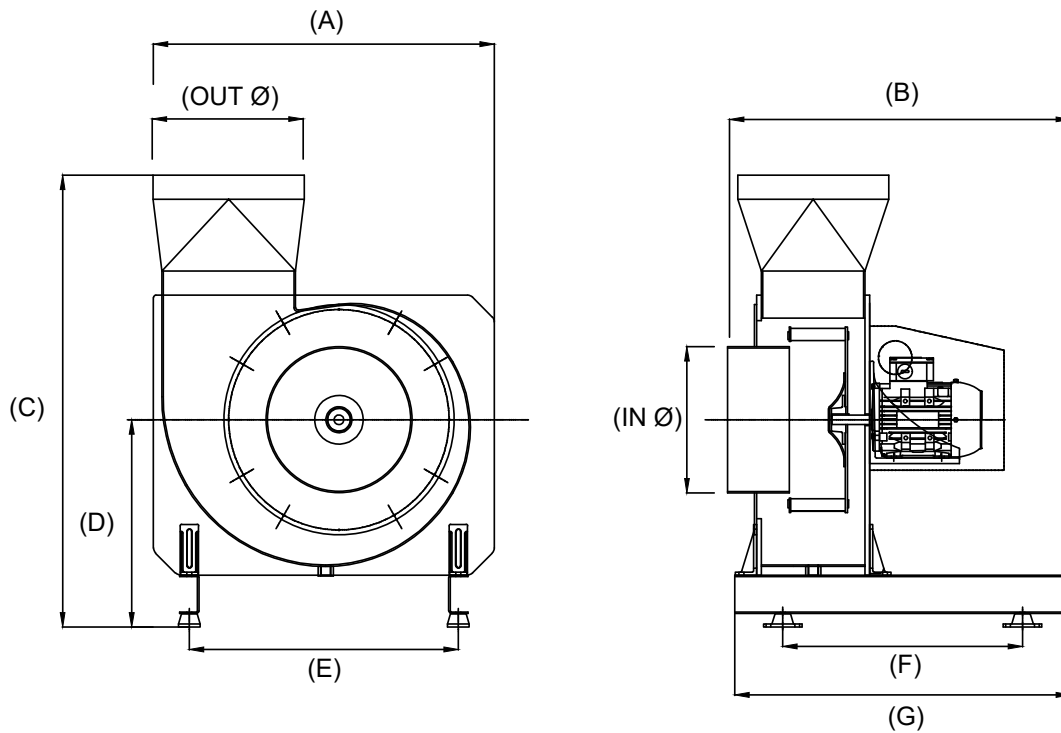

PM SERIES FAN

PM SERIES FUME EXHAUST FANS				
MODEL	PM8-8	PM10-10	PM12-12	PM15-15
A EXTERNAL (MM)	430	500	570	710
B EXTERNAL (MM)	715	715	715	715
C EXTERNAL (MM)	785	815	845	945
D EXTERNAL (MM)	340	370	370	432
E EXTERNAL (MM)	280	350	420	560
F EXTERNAL (MM)	500	500	500	500
G EXTERNAL (MM)	700	700	700	700
IN Ø (MM)	Ø 150	Ø 200	Ø 250	Ø 315
OUT Ø (MM)	Ø 150	Ø 200	Ø 250	Ø 315