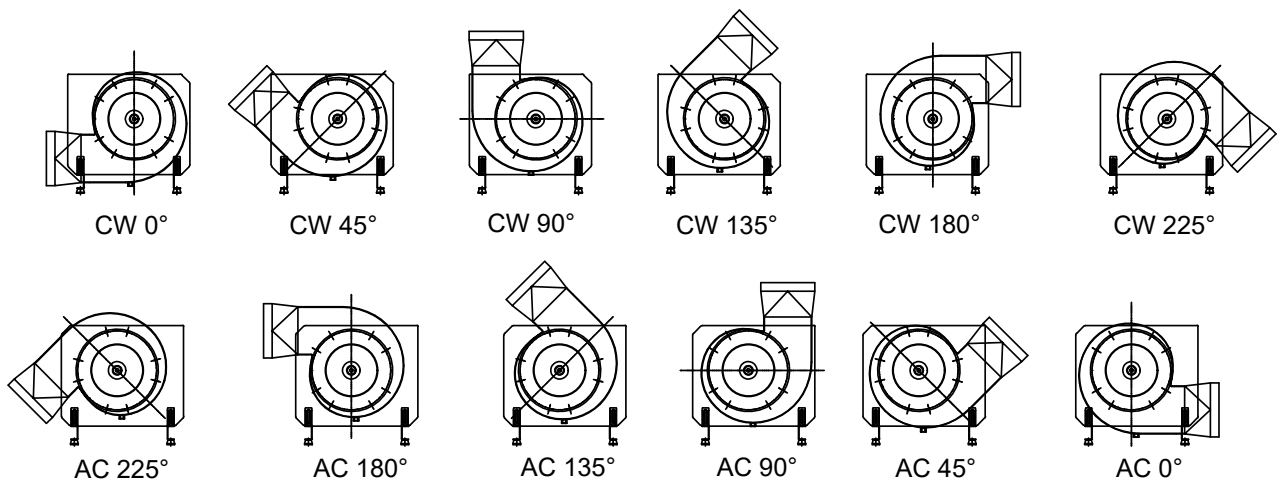

PM SERIES FAN

PM SERIES FUME EXHAUST FANS				
MODEL	PM8-8	PM10-10	PM12-12	PM15-15
A EXTERNAL (MM)	430	500	570	710
B EXTERNAL (MM)	715	715	715	715
C EXTERNAL (MM)	785	815	845	945
D EXTERNAL (MM)	340	370	370	432
E EXTERNAL (MM)	280	350	420	560
F EXTERNAL (MM)	500	500	500	500
G EXTERNAL (MM)	700	700	700	700
IN Ø (MM)	Ø 150	Ø 200	Ø 250	Ø 315
OUT Ø (MM)	Ø 150	Ø 200	Ø 250	Ø 315